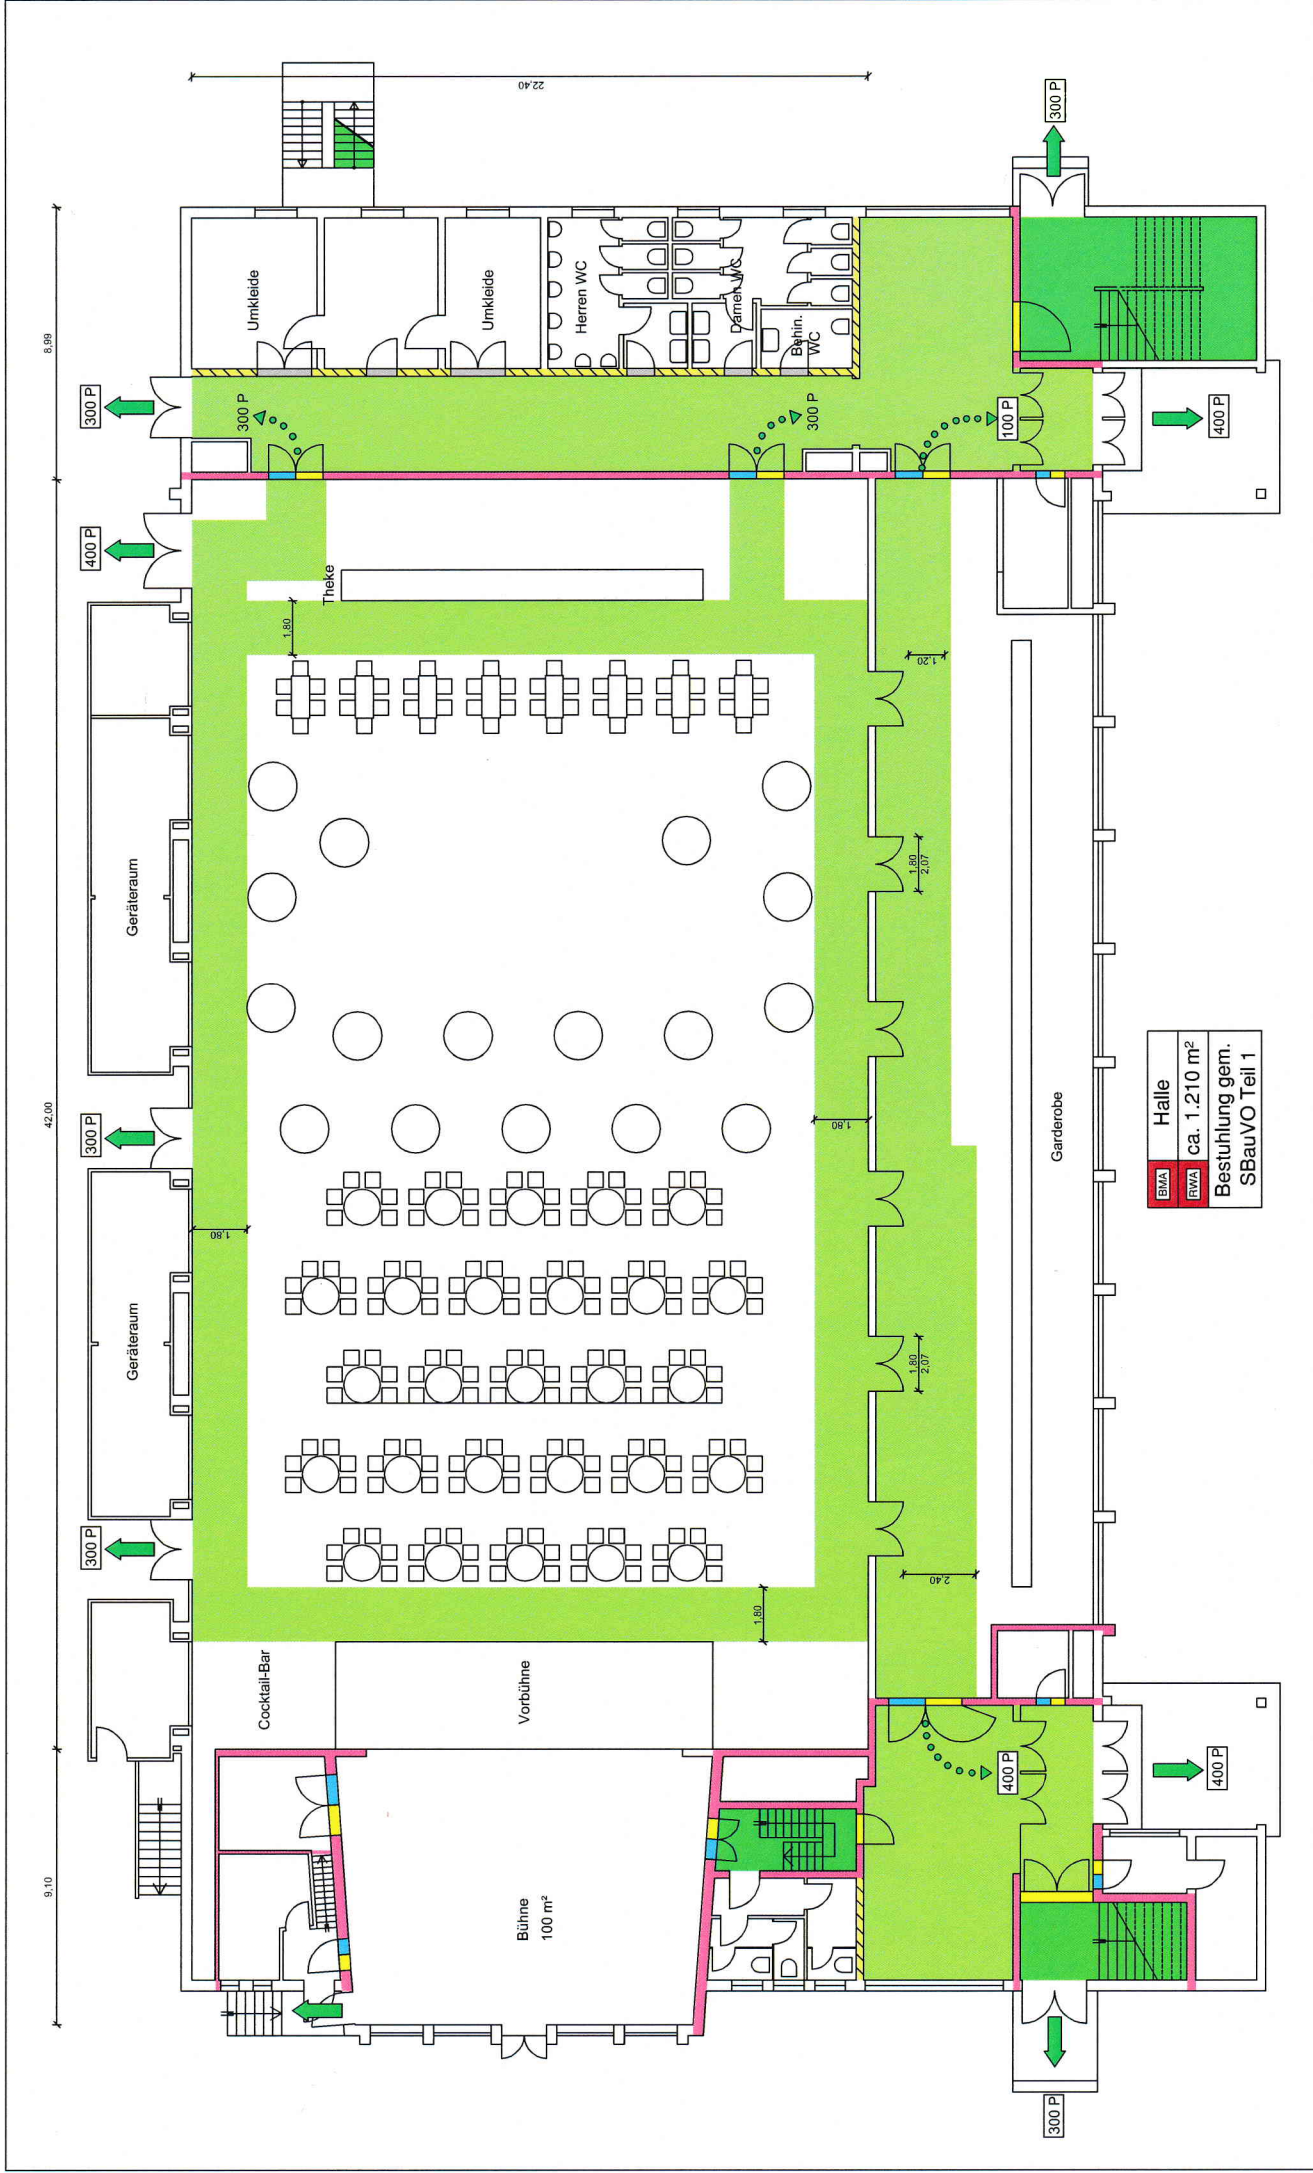

BFT Cognos
BFT Cognos GmbH
Im Susterfeld 1
52072 Aachen

BFT Cognos
Schulverbindung
Bismarck
52072 Aachen

Fon +49 241 4 1358-0
Fax +49 241 4 1358-505
Internet: www.bftcognos.de
E-Mail: post@bftcognos.de

Variante 10 - Bistrotische
210 Plätze   M 1:250

Glückauf-Halle Homberg - Bestuhlung

KW90