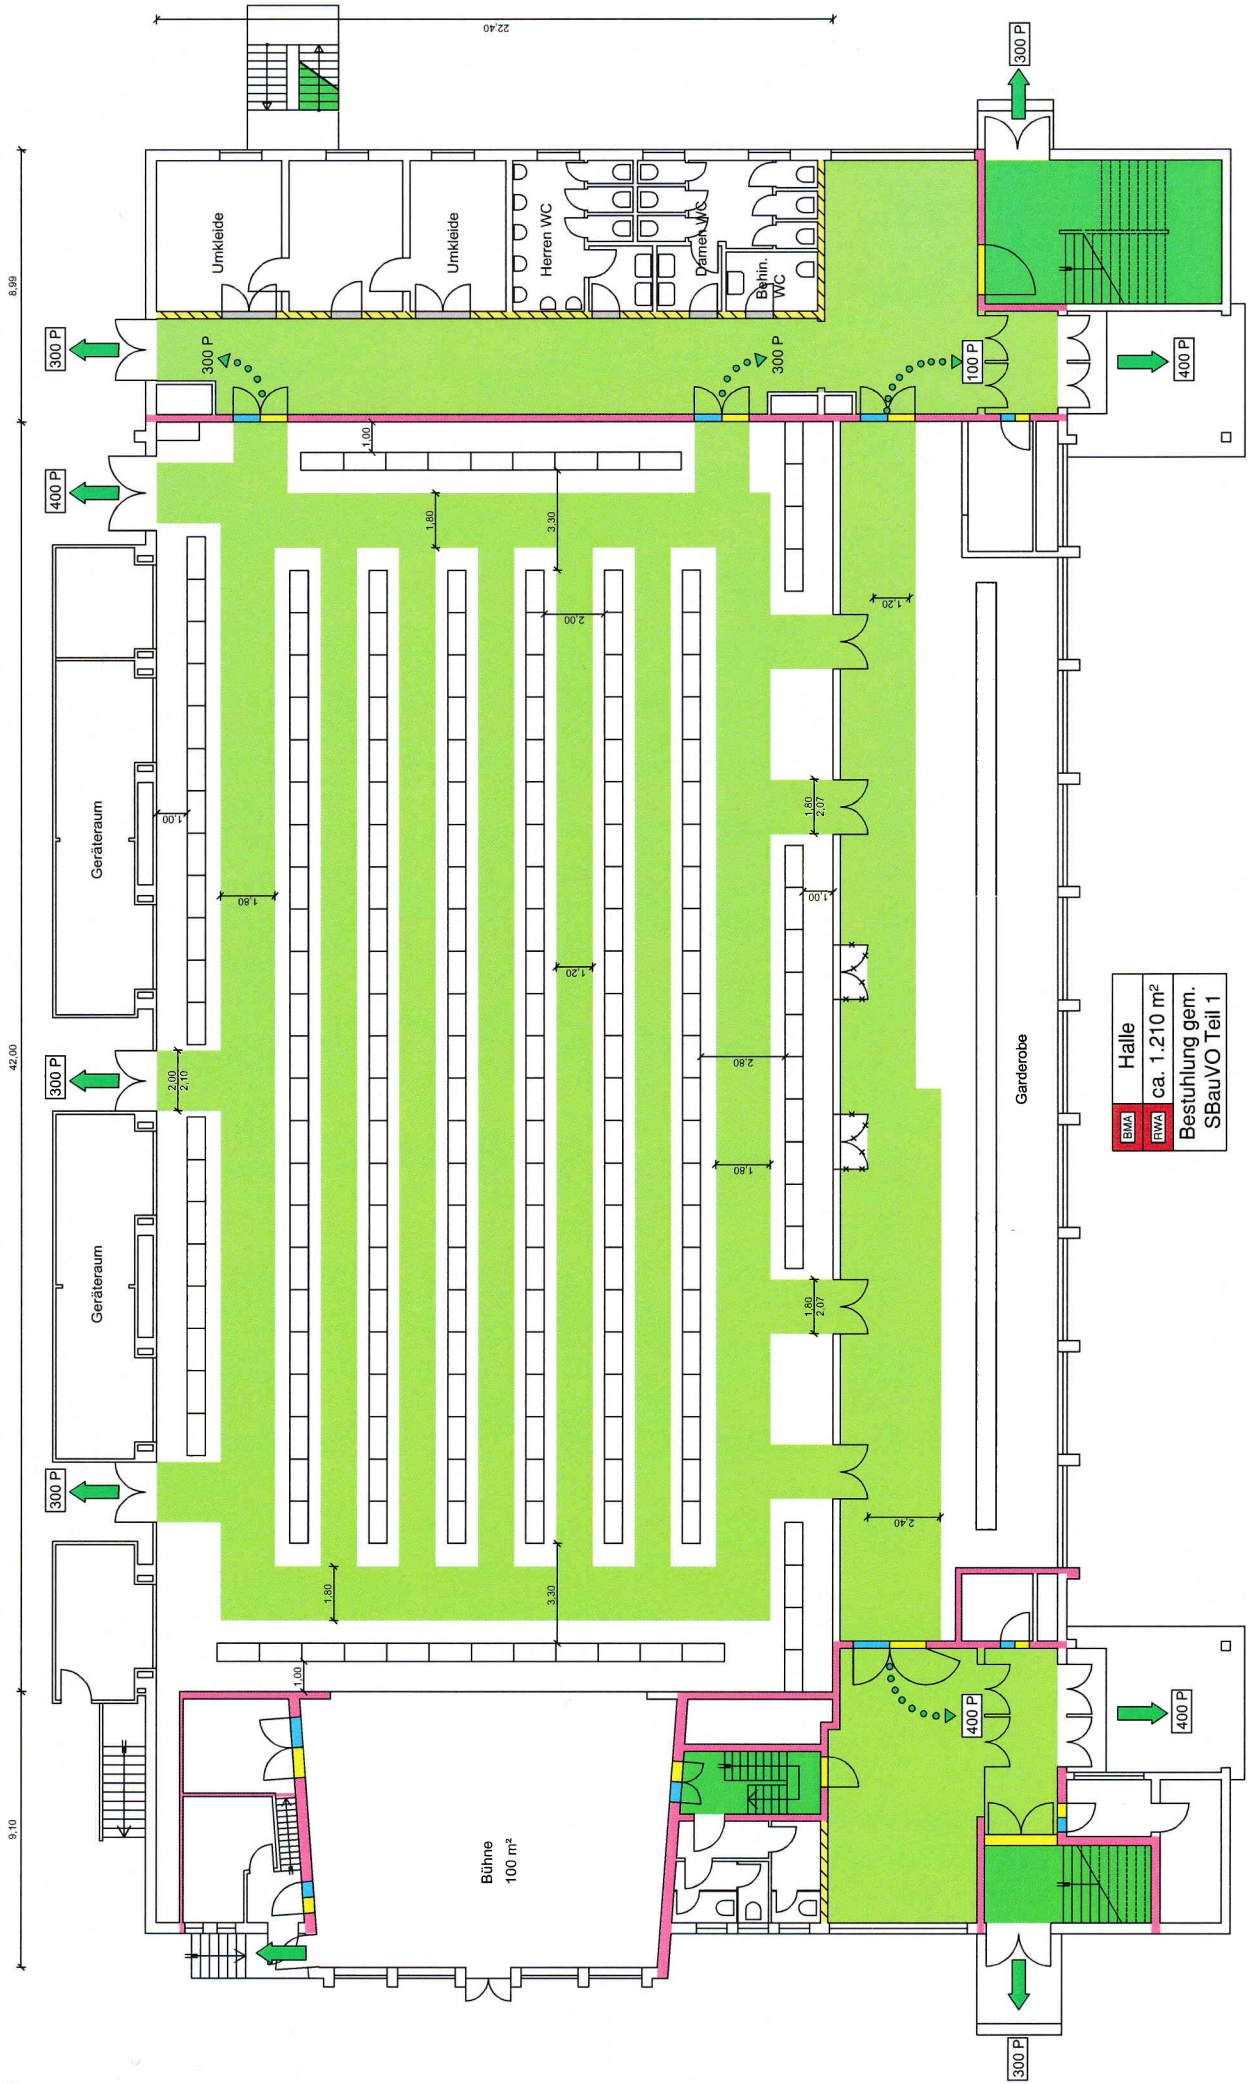

KW90

Glückauf-Halle Homberg - Bestuhlung

Variante 8 - Tische
625 Personen M 1:250

BFT Cognros
Sachverständige
Bauwesen
02024252

BFT Cognros GmbH
Im Süsterfeld 1
52072 Aachten