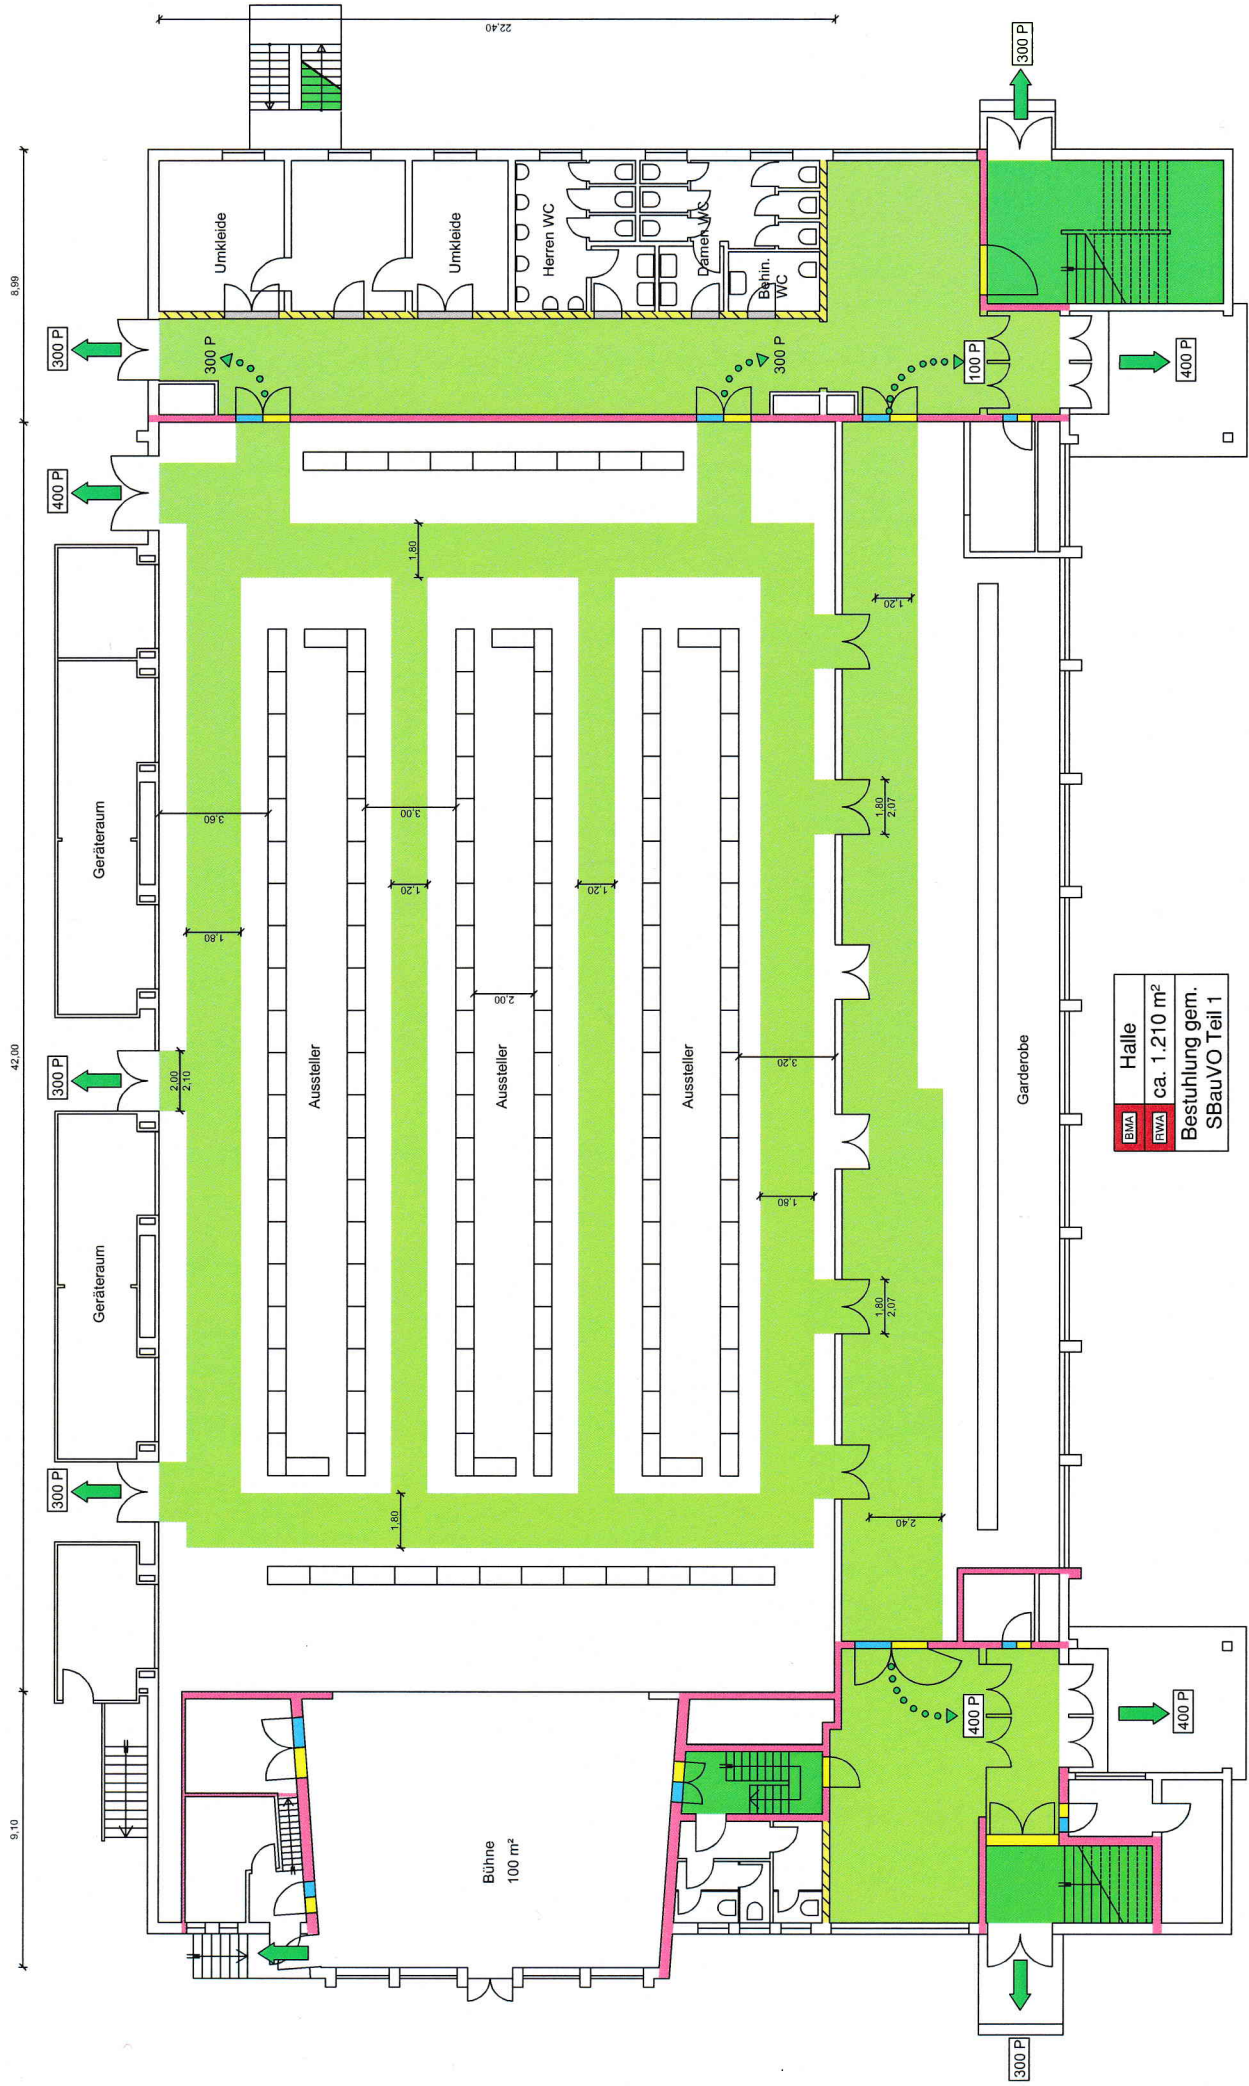

KW90

Glückauf-Halle Homberg - Bestuhlung

Variante 9 - Tische
545 Personen M 1:250

BFT Cognos
Bürovermittlung
Bühnen
Besucher

BIMA Halle
RWMA ca. 1.210 m²
Bestuhlung gem.
SBauVO Teil 1