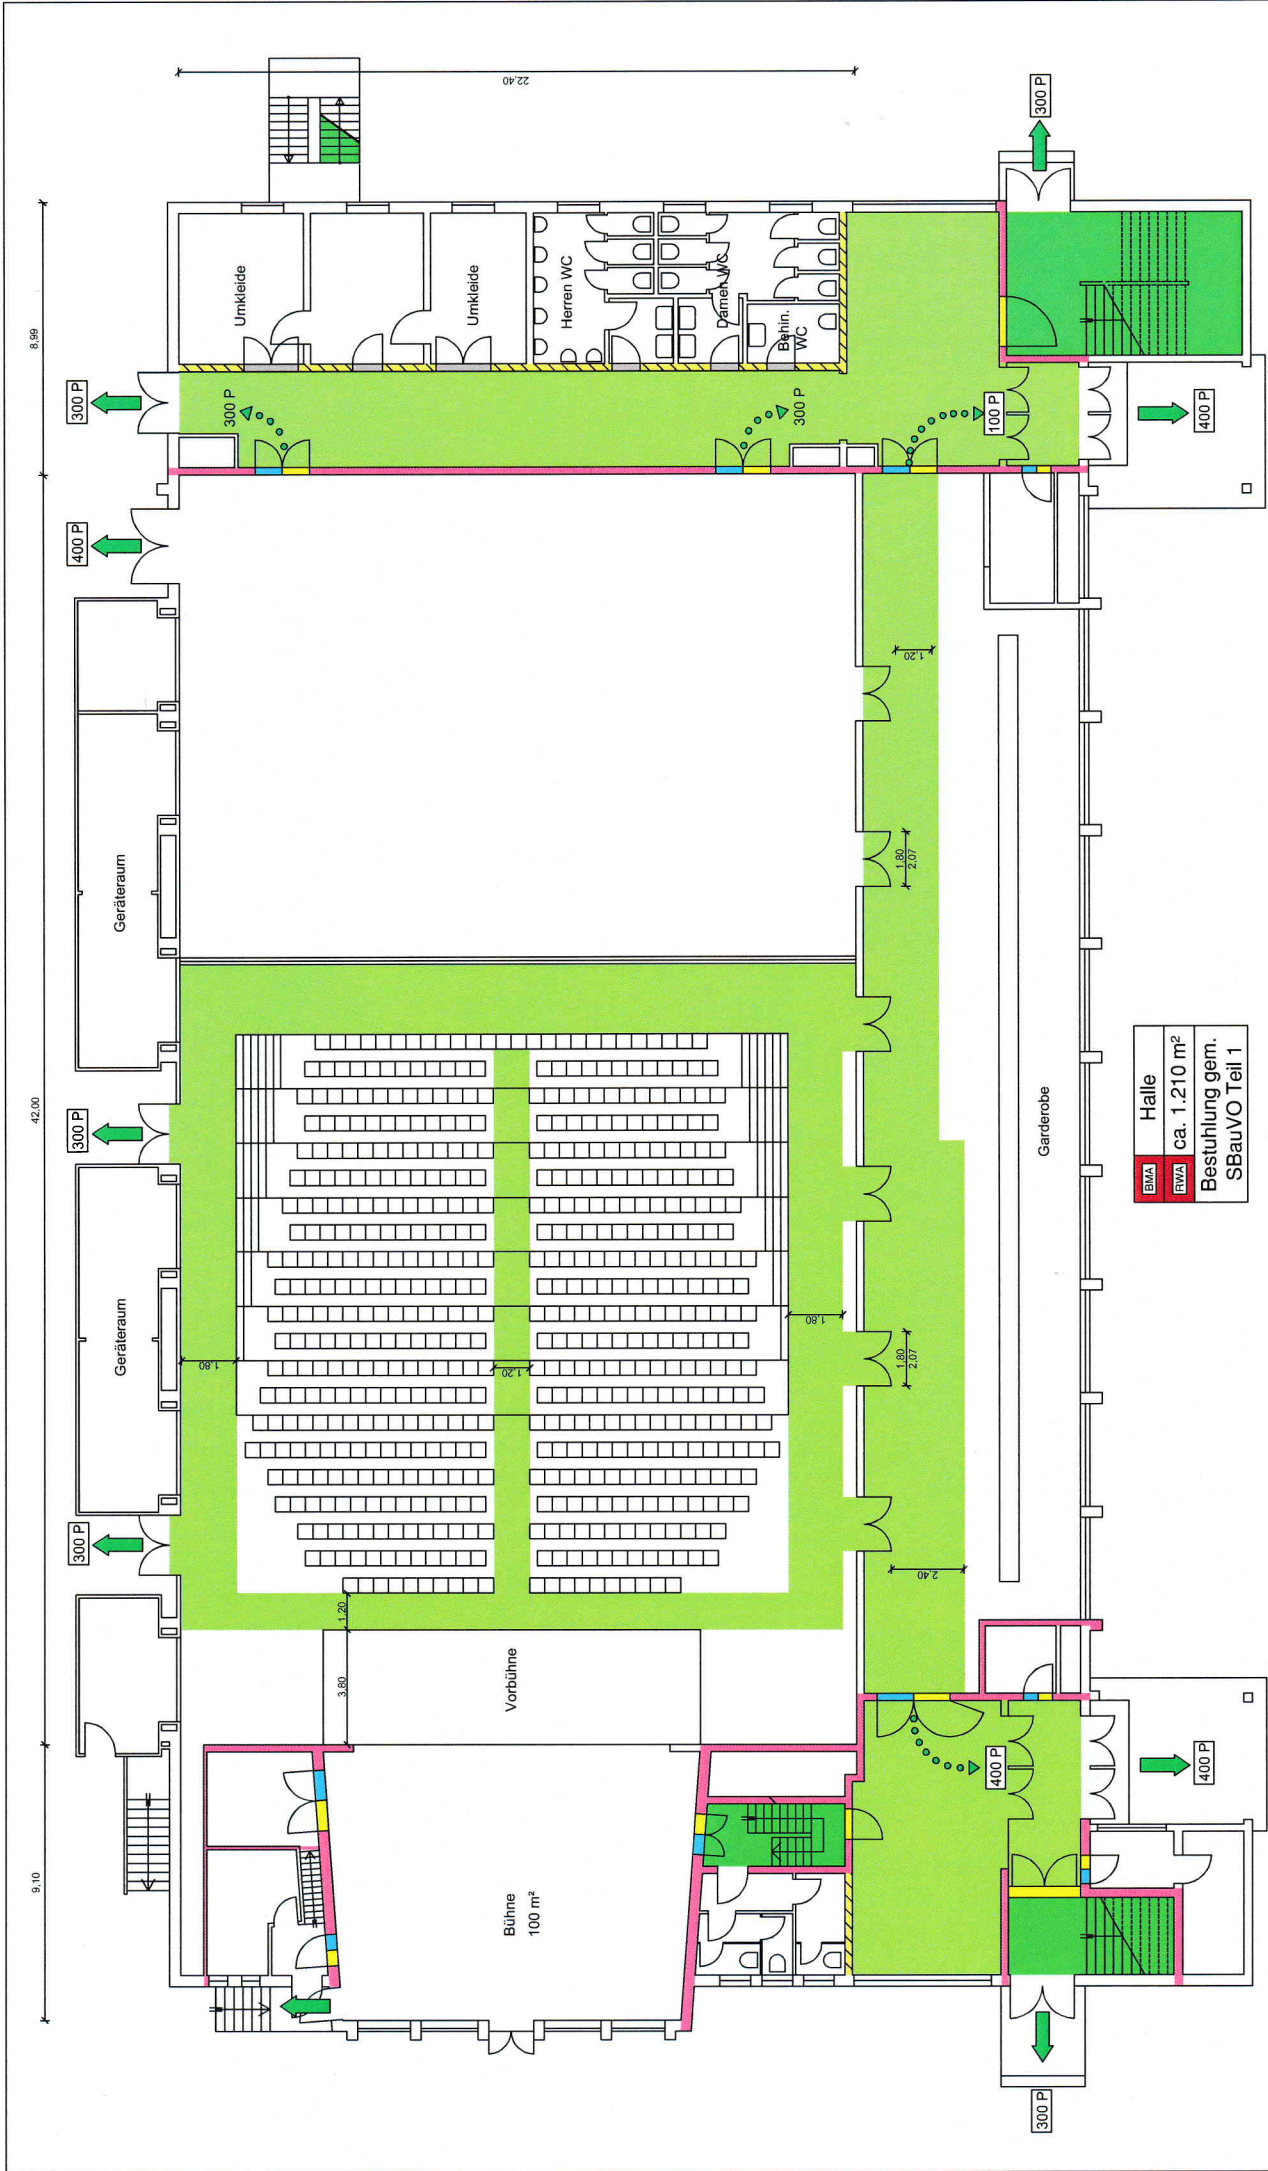

BMA	Halle
BWA	Ca. 1.210 m <sup>2</sup>
Bestuhlung gem. SBauVO Teil 1	

Fern: +49 241 41368-0  
 Fax: +49 241 41368-555  
 Internet: www.bft-cognos.de  
 E-Mail: post@bft-cognos.de

**BFT Cognos**  
 Salesveranstaltungs-  
 Berater  
 52072 Aachen

# Glückauf-Halle Homberg - Bestuhlung

**KW90**

**KW90**

**Glückauf-Halle Homberg - Bestuhlung**

**Variante 12 - Theaterbestuhlung**  
**574 Plätze**  
**M 1:250**

**BFT Cognos**  
 Bauwerksplanung  
 GbR  
 BFT Cognos GmbH  
 Im Susterfeld 1  
 52072 Aachen

Variante 14 - Tanzturnier  
 392 Plätze  
 M 1:250