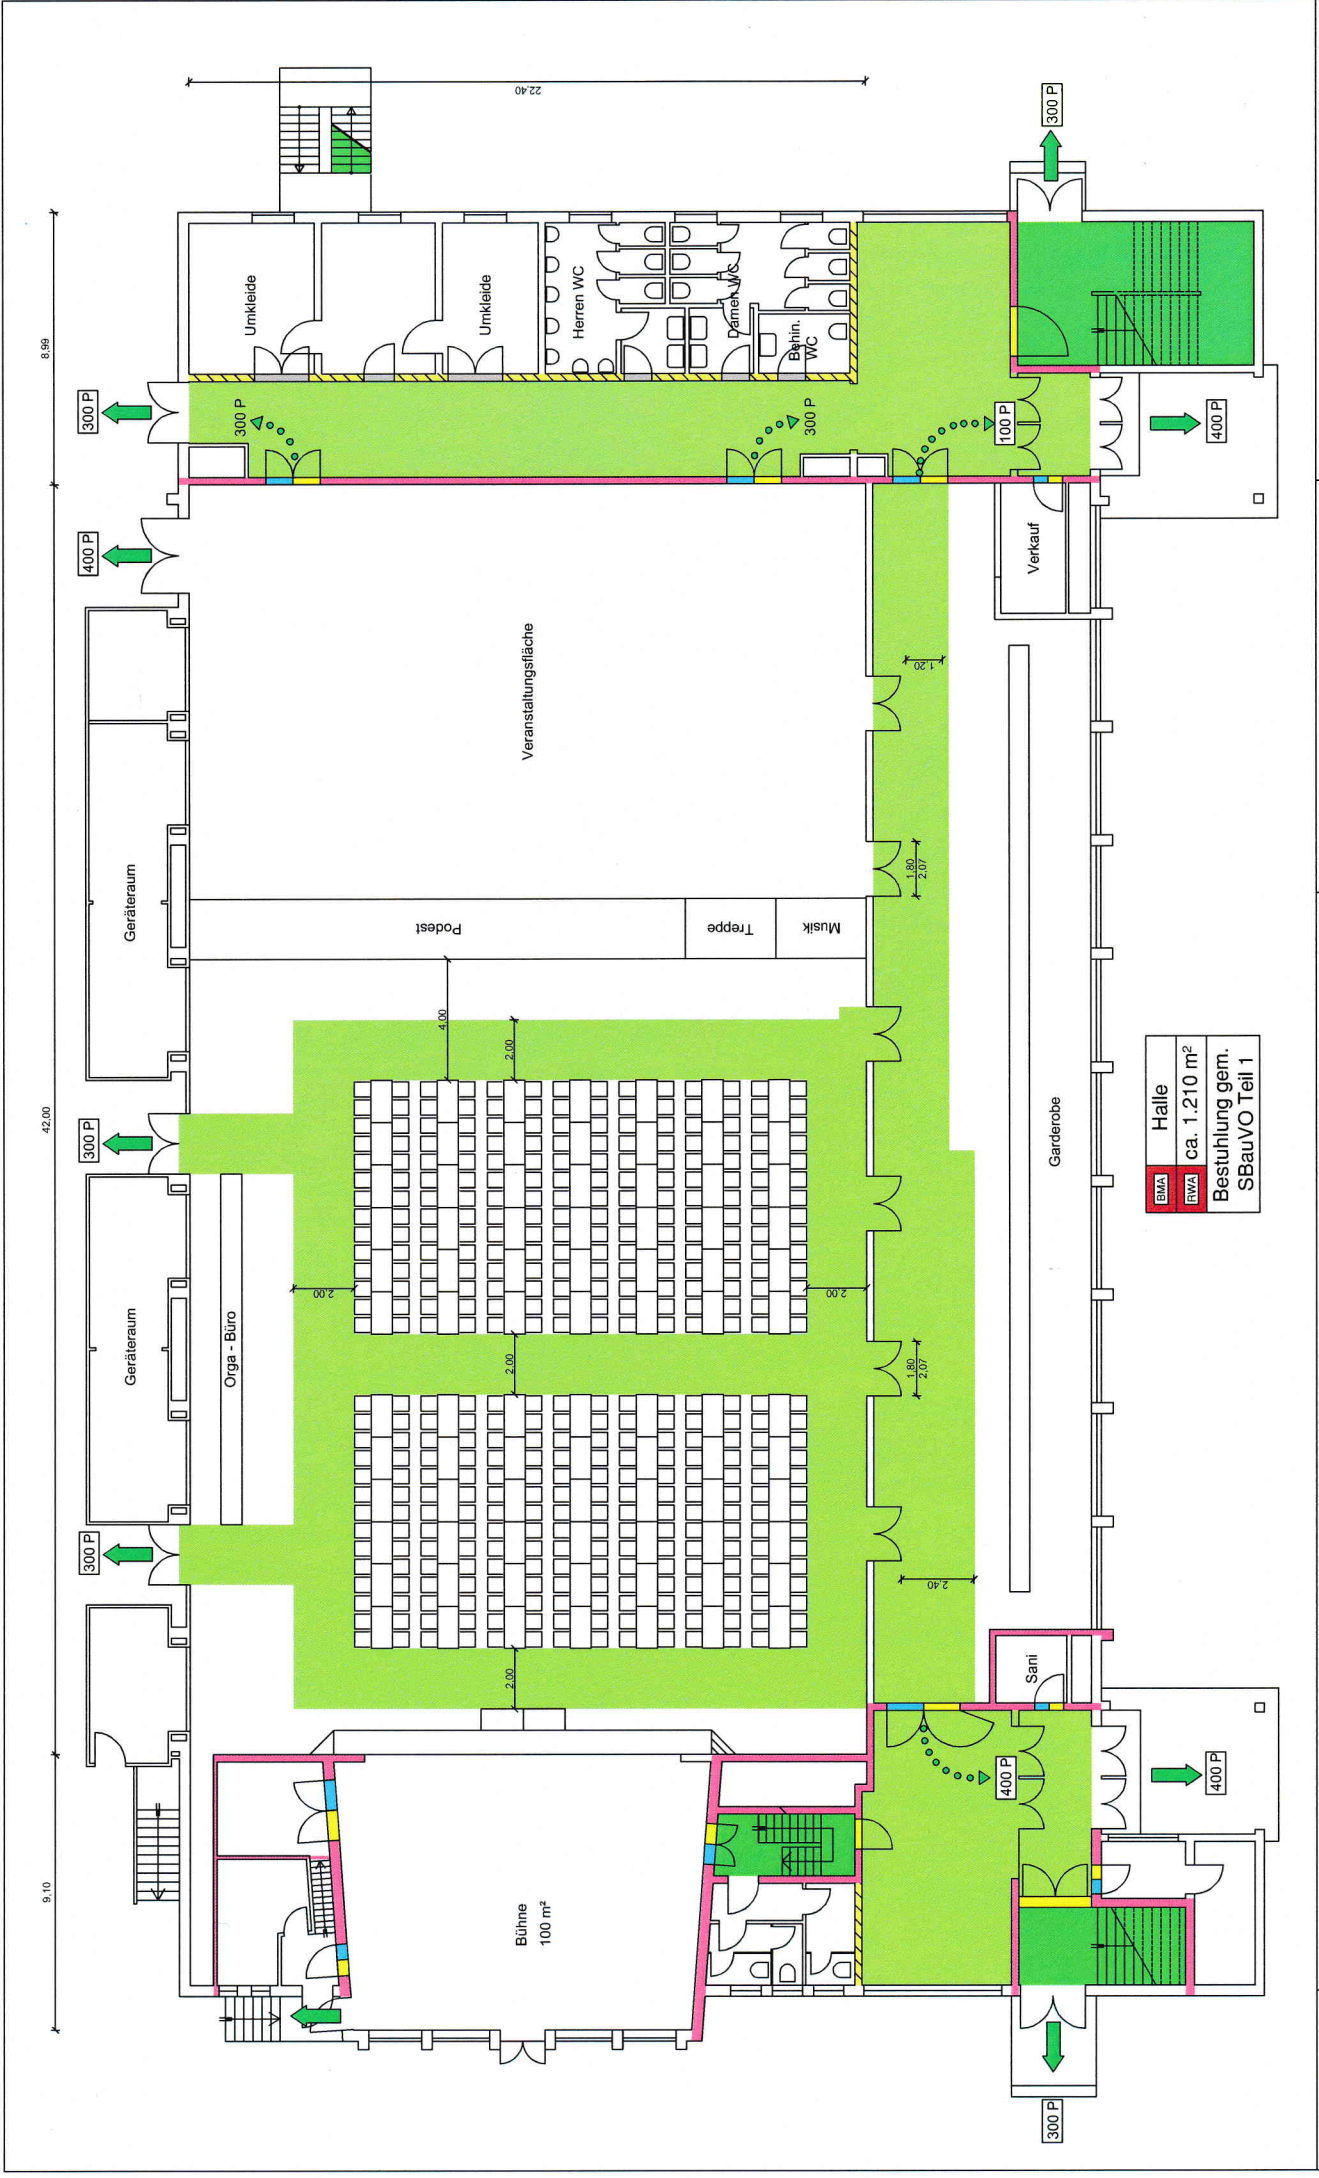

BMA	Halle
RWA	ca. 1.210 m²
Bestuhlung gem. SBauVO Teil 1	

BFT Cognos
Salmerstraße 1
52072 Aachen
BFT Cognos GmbH
im Süsterfeld 1
52072 Aachen
Fon: +49 241 41958-0
Fax: +49 241 41958-565
Internet: www.bft-cognos.de
E-mail: post@bft-cognos.de

Variante 14 - Tanzturnier
392 Plätze
M 1:250

KW90 Glückauf-Halle Homberg - Bestuhlung