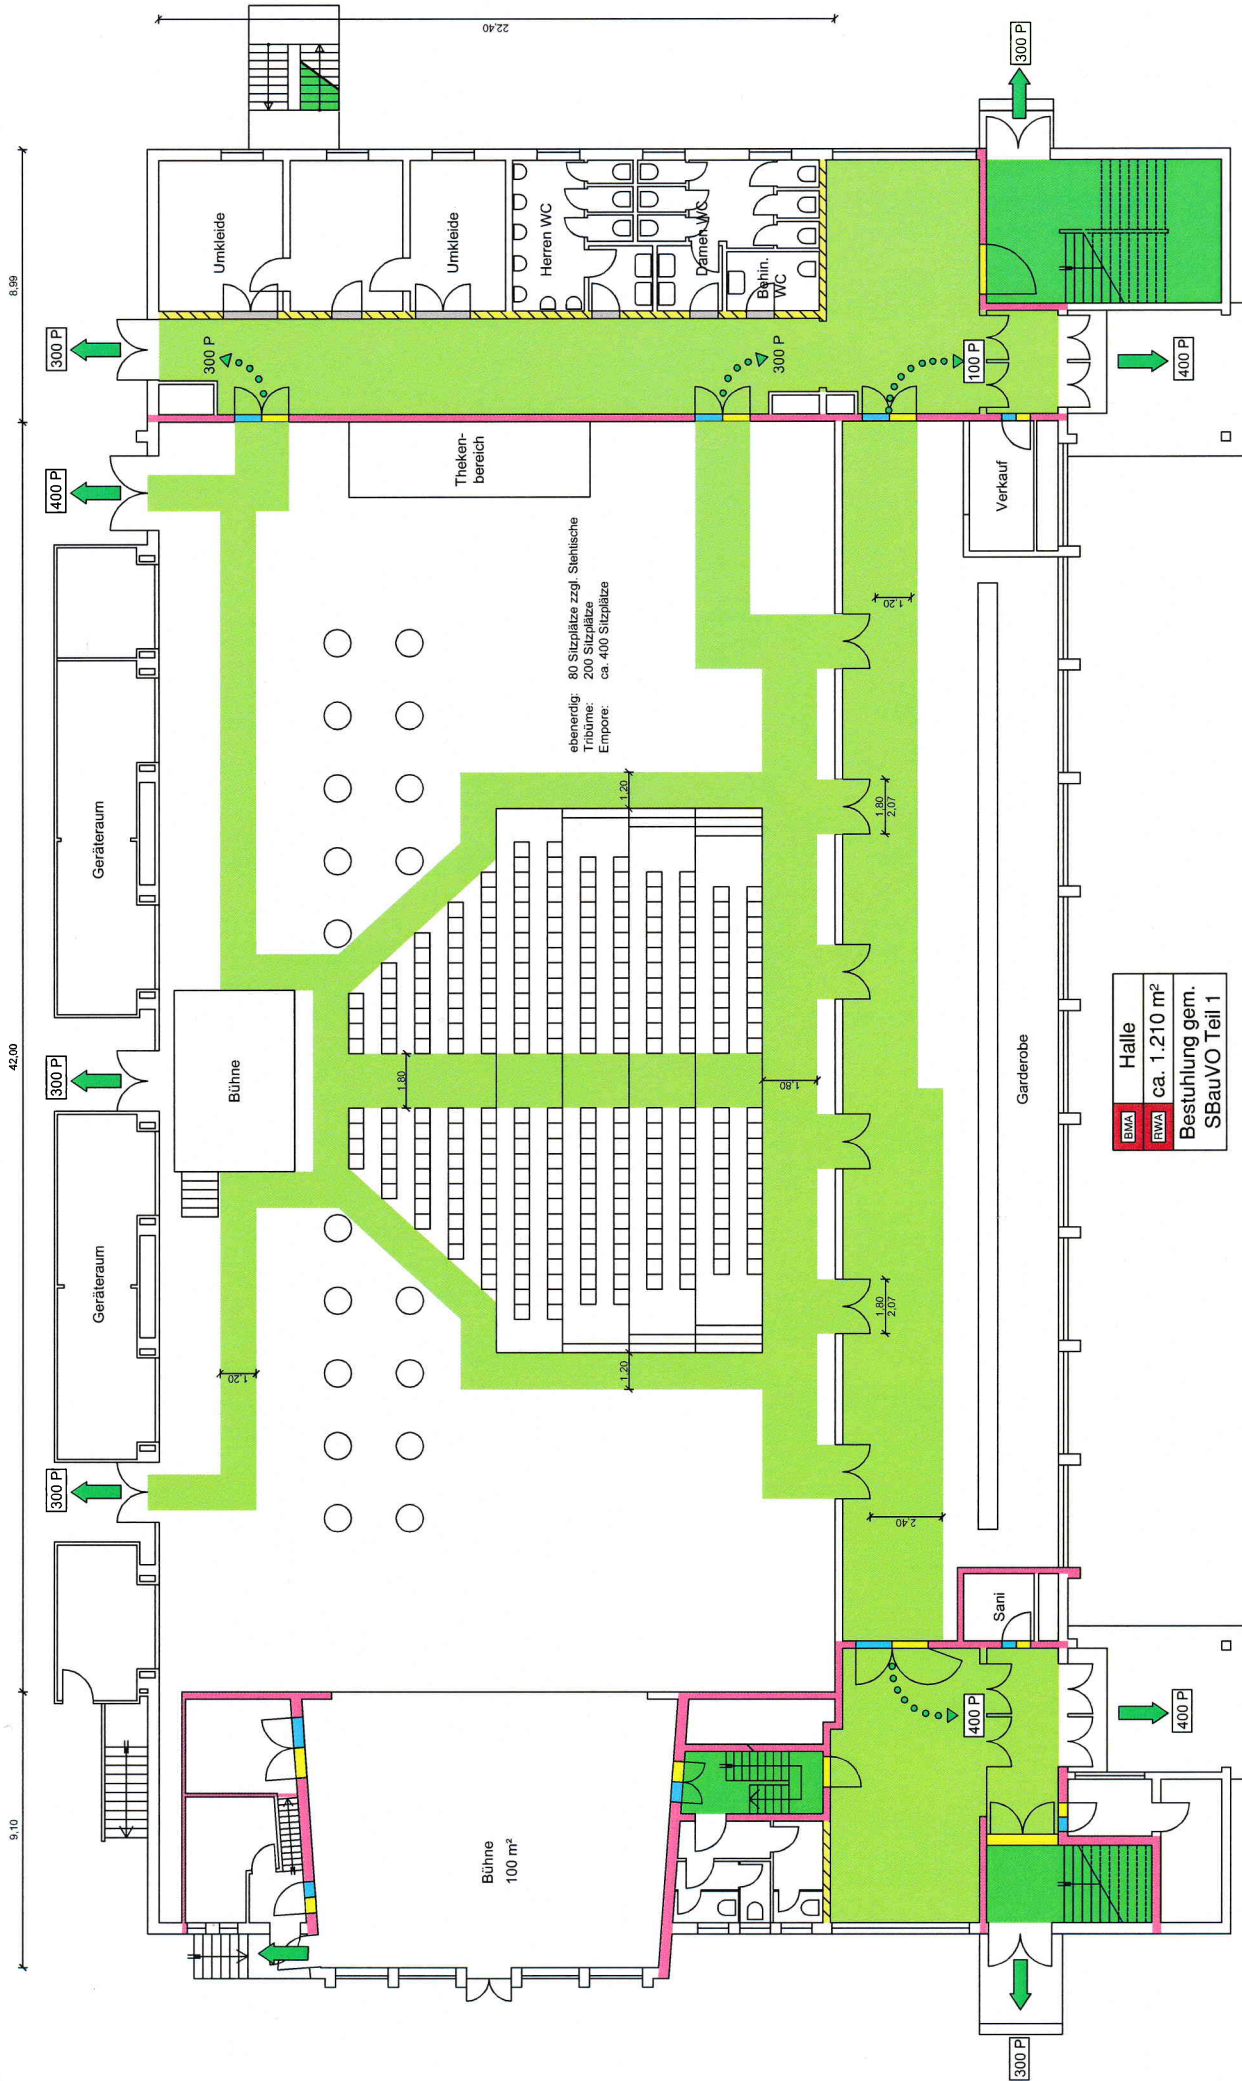

ebenerdig: 80 Sitzplätze zzgl. Stehstische
Tribüne: 200 Sitzplätze
Empore: ca. 400 Sitzplätze

BMA	Halle
EWVA	ca. 1.210 m²
Bestuhlung gem. SBauVO Teil 1	

BFT Cognos
Bauverständige
Ingenieurbüro
GbR
BFT Cognos GmbH
Im Susterfeld 1
52072 Aachen

Fin +49 241 41358-0
Fax +49 241 41358-555
Internet: www.bftcognos.de
E-Mail: post@bftcognos.de

Variante 15 - Tribüne
680 Plätze
M 1:250

Glückauf-Halle Homberg - Bestuhlung

KW90