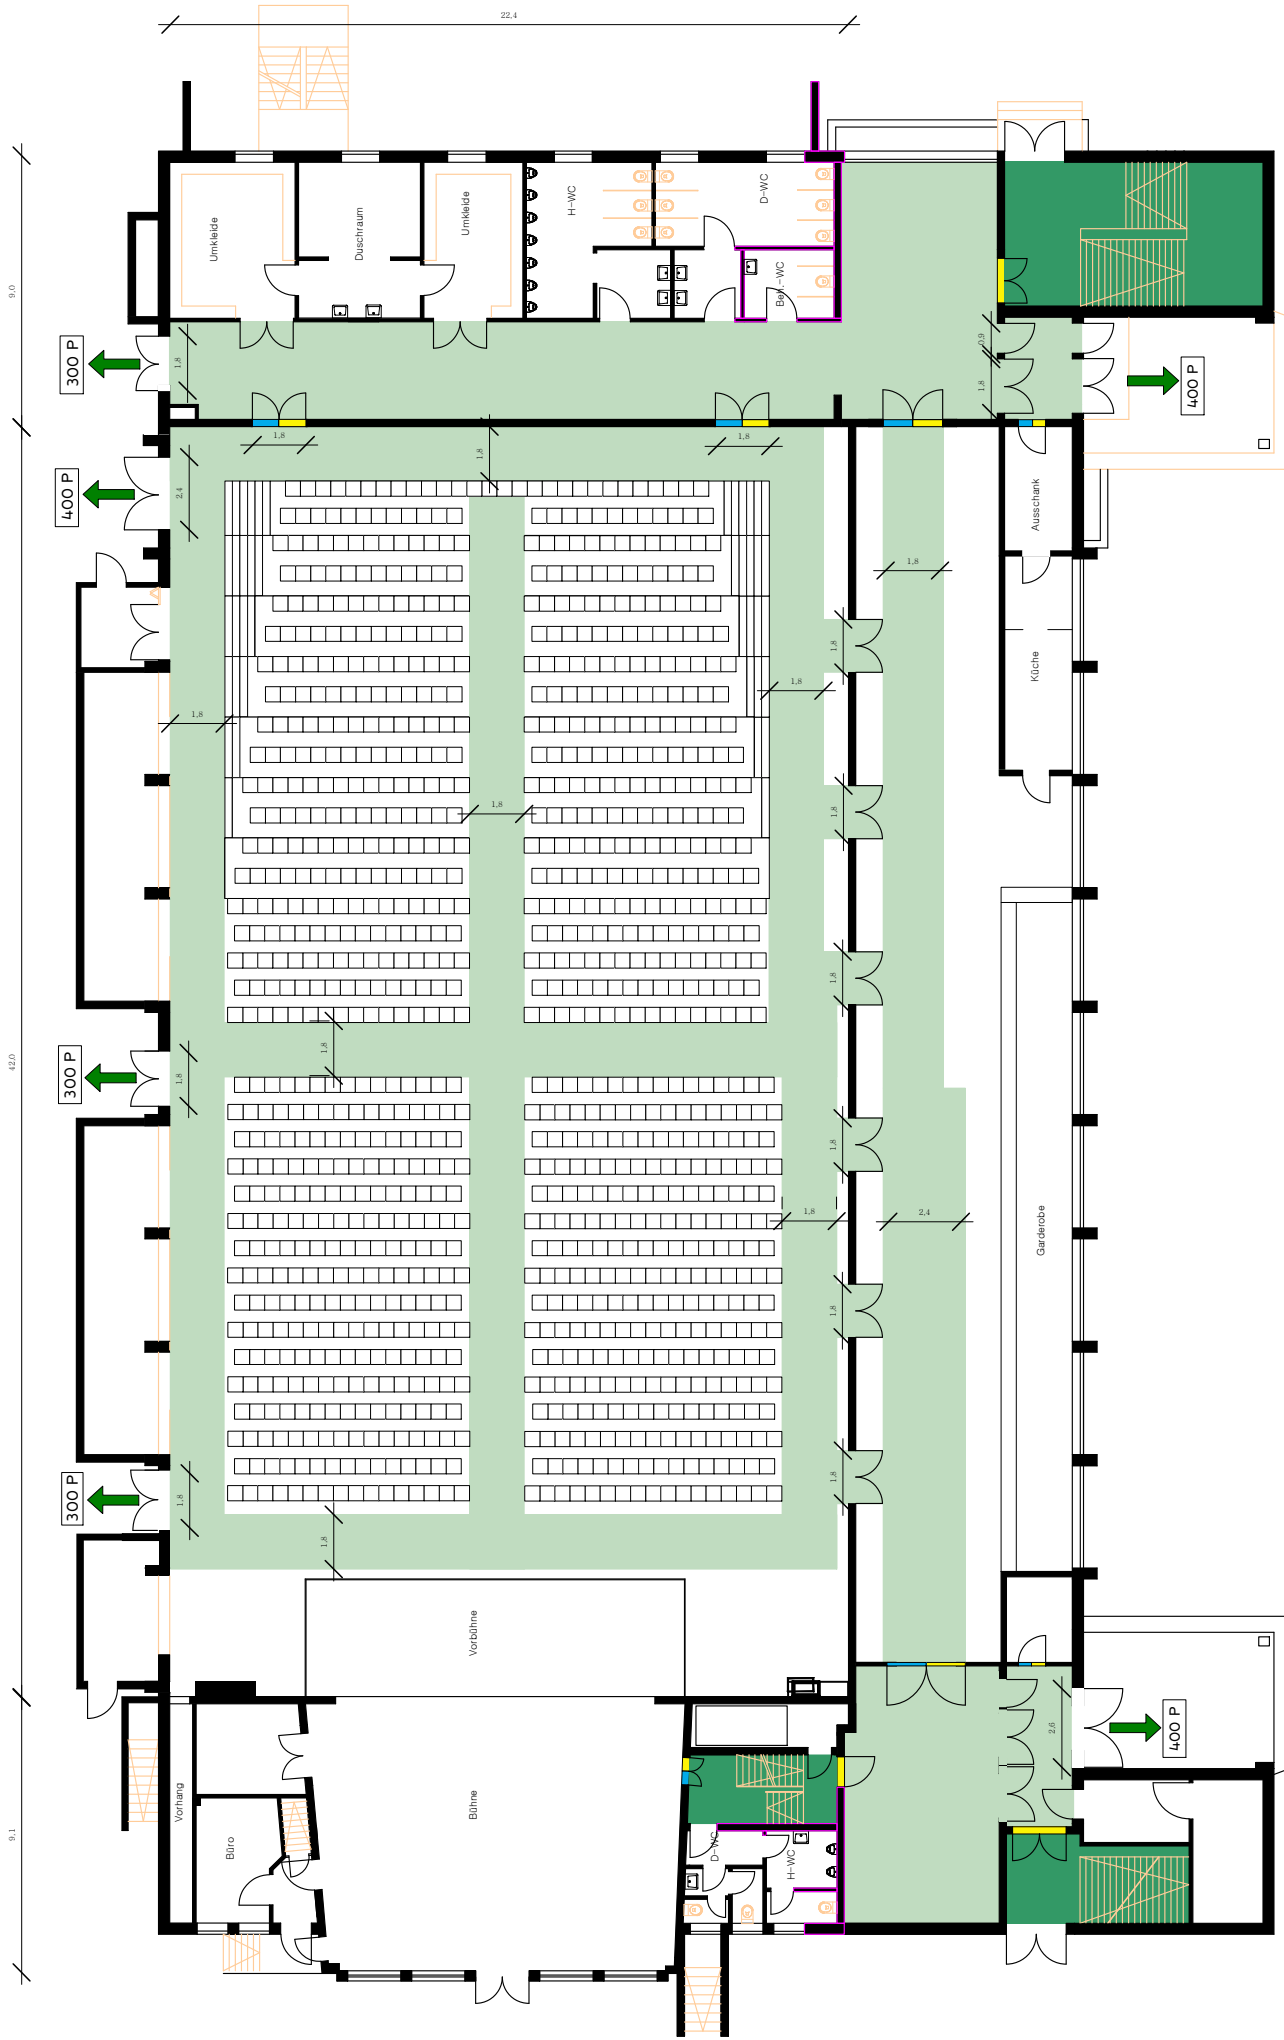

9.1

42.0

9.0

22.4

KW90

Glückauf Halle - Bestuhlung

Variante 16 - Reihen + Tribüne

1050 Personen